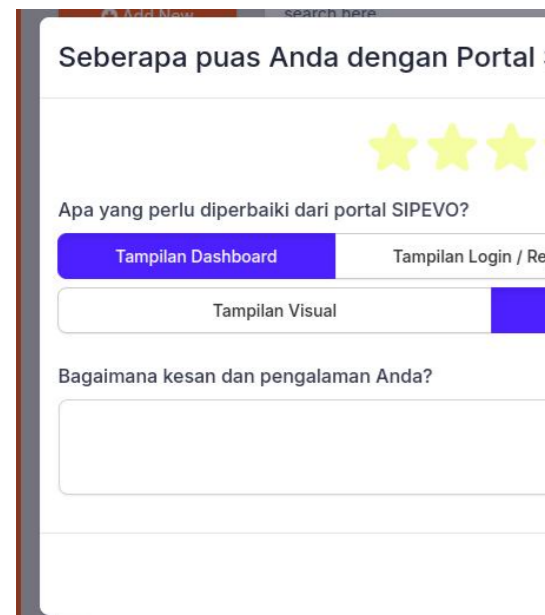

Aplikasi Web | SIPEVO

“Web ini dibangun menggunakan Teknologi Laravel V.11 (API) dan React (Frontend).”