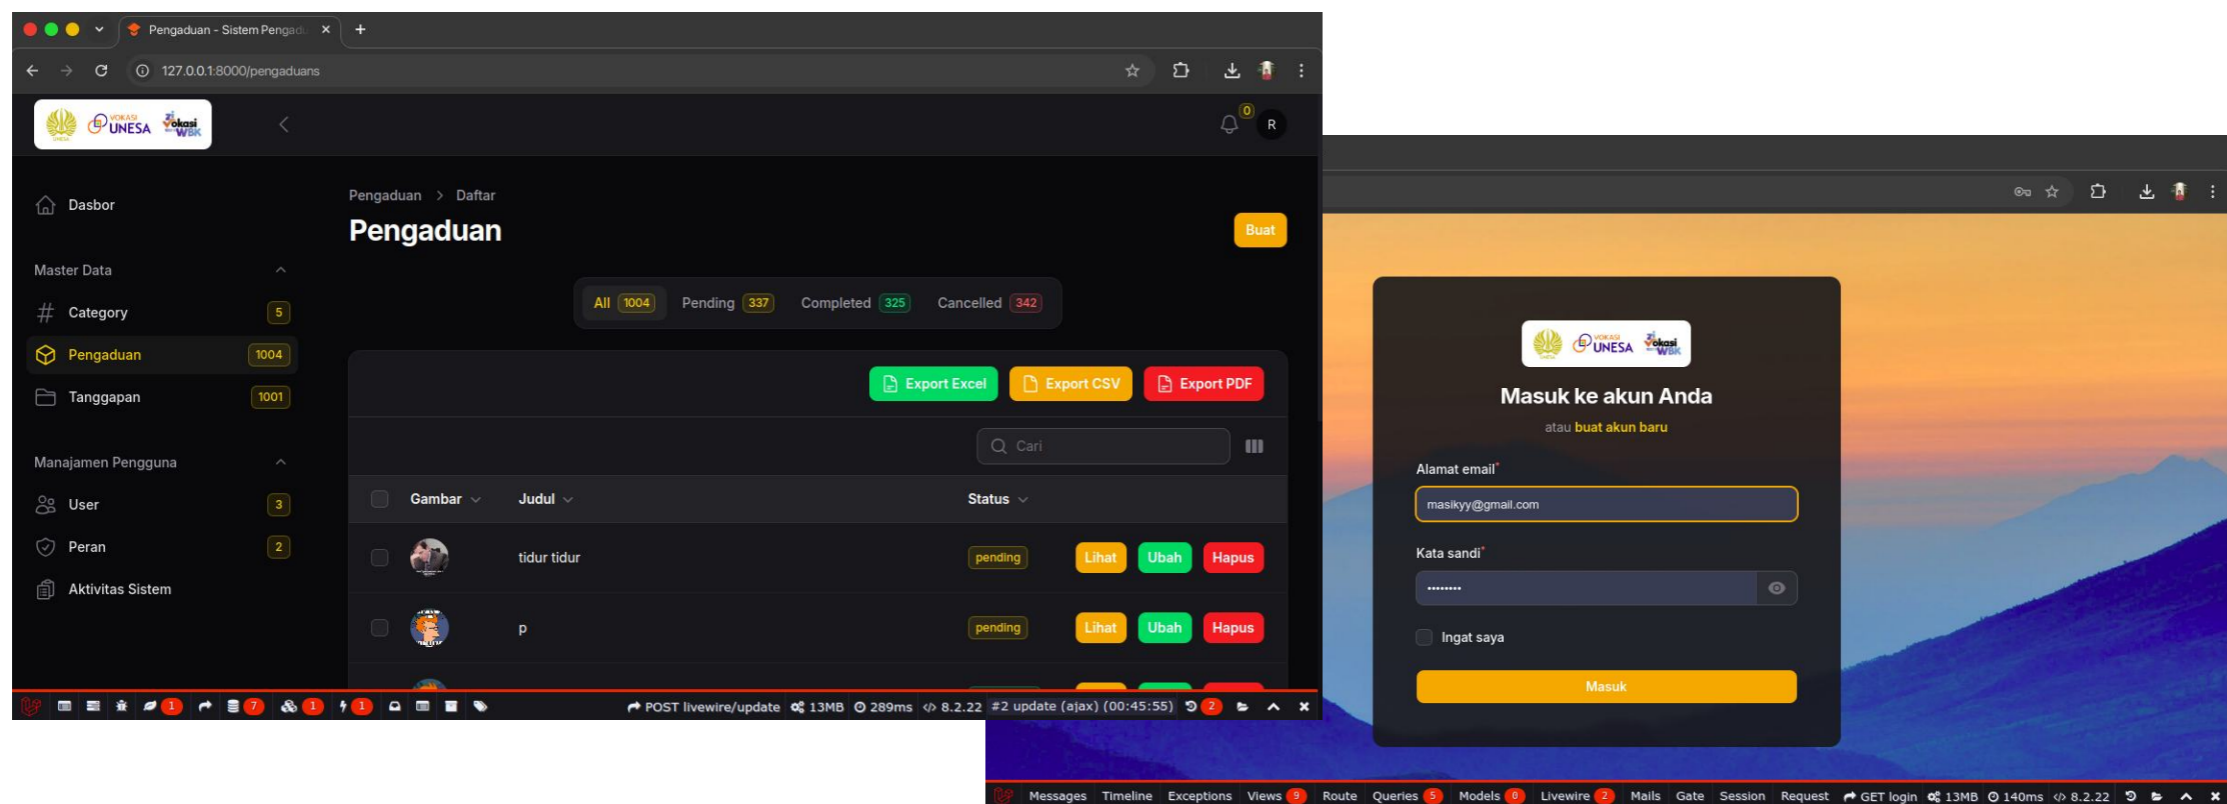

Aplikasi Web | SIPEVO Filament

“Web ini dibangun sebagai bentuk pengembangan dari SIPEVO dengan Laravel Filament”